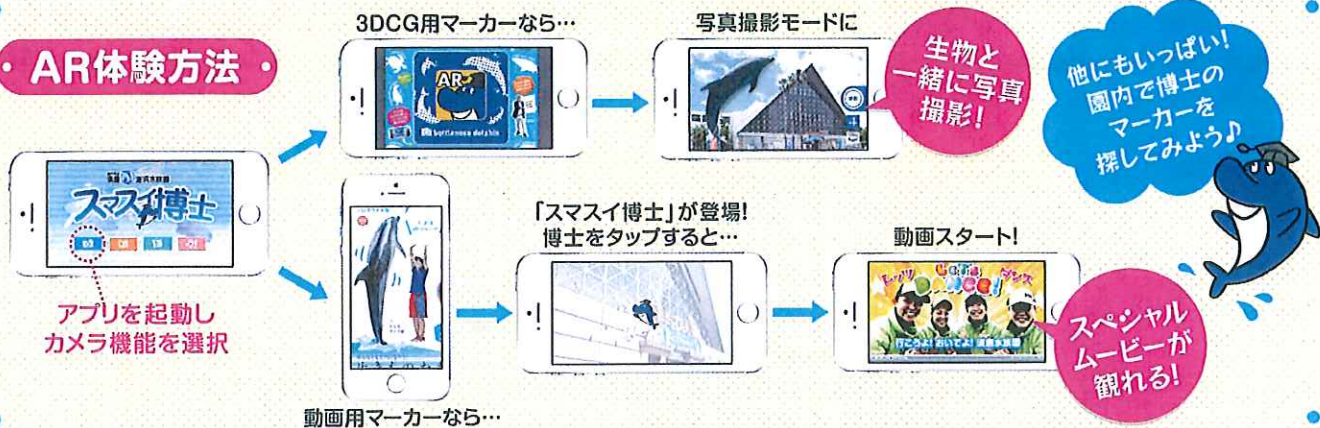

↑ 枠内をアプリカメラで読み込んでみよう! ↑

アプリ 1

水族園の人気者達 (3DCG)と一緒に 写真撮影!

6ポイント

360°いろんな角度から観察もできちゃう。迫力満点の生物と記念写真を撮ろう!

アプリ 2

動画解説で もっと楽しく 学べる!

20ポイント

普段は見る事が出来ないプレミアム映像や生息環境、スタッフ解説などコンテンツが充実!

アプリ 3

スマートフォンで 園内マップも 見れて楽チン!

広い園内で現在地(エリア)を確認できるよ。各ARポイントもわかるから、どんどんチェックしていこう!

アプリ 4

イベント情報も すぐにチェックで 見逃さない!

園内おすすめイベントを配信中。最新情報をGet!

ダウンロード無料アプリ

「スマスイ博士」で検索!

※通信環境が良い所でダウンロードして下さい。

パンフレットの表紙も是非チェックしてね。

AR体験方法

ARマーカーを探して、今すぐ体験してみよう!

AR解説ポイント

スペシャルムービーや、バックヤードの様子など、ここでしか観ることの出来ない、映像がいっぱい! 園内で博士のマーカーを探して全ムービーをチェック!

| | |
|-------------------------------|--------------------------------|
| 1 Welcome! SUMASUI (パンフレット表紙) | 11 迫力満点! |
| 2 きゃ! 恥ずかしい! | 12 アマゾンに行く |
| 3 奇跡の大爆発!? | 13 魚はやっぱり頭から! |
| 4 サンゴ礁の海 | 14 最近ちょっと太った? |
| 5 History of SUMASUI | 15 地元はどこ? |
| 6 いろいろあなた | 16 Let's dance! (パンフレット中面イルカ) |
| 7 水中のハンター! | 17 それ、鼻から出てるの!? |
| 8 生きた化石 | 18 巨体を維持するために、大きな動物を捕食し続ける |
| 9 控えメンバー育成中! | 19 よっしーの豊かな海のおはなし |
| 10 カメちゃんのちょっと困ったカメラ話 | 20 海にイルカ! ~Suma Dolphin Coast~ |

AR撮影ポイント

| |
|-------------|
| 1 シロワニ |
| 2 アオウミガメ |
| 3 オオサンショウウオ |
| 4 ビラルク |
| 5 マゼランペンギン |
| 6 バンドウイルカ |

注意事項

- 対応機種iPhone4S以降でiOS5以上。Android4.0以上等の条件を満たしていても、一部の機能に制約のあるものがございます。すべての機種に対応しているわけではございませんのであらかじめご了承ください。
- 状況により本アプリによって配信されるコンテンツ等の全部又は一部が変更、一時中止、若しくは本アプリが全面的に停止される場合があります。
- アプリのダウンロード、コンテンツのダウンロードには別途通信料がかかります。
- 本アプリは通信回線を使用しますので、状況によっては正しく動作しない場合がございます。
- 当アプリを使用したことに発生した損害などについて、一切の責任を負いません。